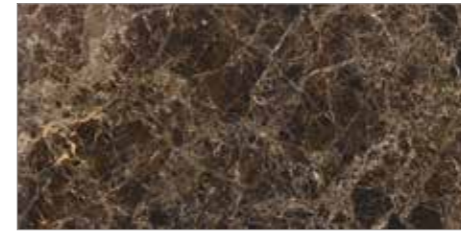

LOSA PULIDA
POLISHED SLAB

MÁRMOL 30x60x2 cm

LOSA PULIDA / POLISHED SLAB

Crema Marfil Pulido

Emperador Marrón Pulido

Rojo Alicante Pulido

FORMATO	m ² /PALLET	kg/PALLET
30x60 cm	17,31	923,08