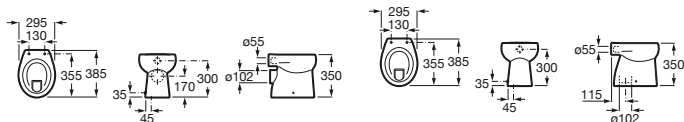

Baby está especialmente recomendado para espacios infantiles públicos y semipúblicos.

Inodoro infantil para tanque alto, empotrable o fluxor

385 mm de longitud. Altura 350 mm.

Ref. 344PB7000 Salida horizontal

Ref. 344PB8000 Salida vertical

Asiento para taza infantil Baby

Ref. 801PB6004

Salida horizontal

Salida vertical

Relación de tamaños inodoro / inodoro infantil

Inodoro

Inodoro infantil