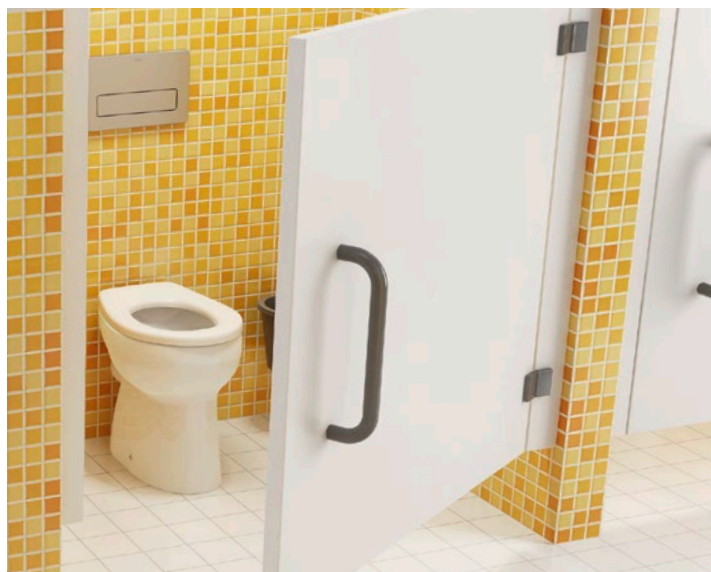

Baby

Inodoro infantil

Baby

Inodoro infantil

Especialmente diseñado para los más pequeños

Roca presenta **Baby**, un inodoro infantil especialmente diseñado para facilitar el aprendizaje de los más pequeños de la casa. Las medidas de la taza y el asiento están adaptadas al entorno infantil, proporcionando un uso más fácil, cómodo y seguro.

Baby está fabricado con materiales de alta calidad, duraderos y resistentes que garantizan una larga vida útil en perfectas condiciones. Además, **Baby** facilita su instalación al disponer de dos versiones: con salida horizontal y con salida vertical, adaptándose a las necesidades del espacio.

Baby está especialmente recomendado para espacios infantiles públicos y semipúblicos.

Inodoro infantil para tanque alto, empotrable o fluxor

385 mm de longitud. Altura 350 mm.

Ref. 344PB7000 Salida horizontal

Ref. 344PB8000 Salida vertical

Asiento para taza infantil Baby

Ref. 801PB6004

Salida horizontal

Salida vertical

Relación de tamaños inodoro / inodoro infantil

Inodoro

Inodoro infantil