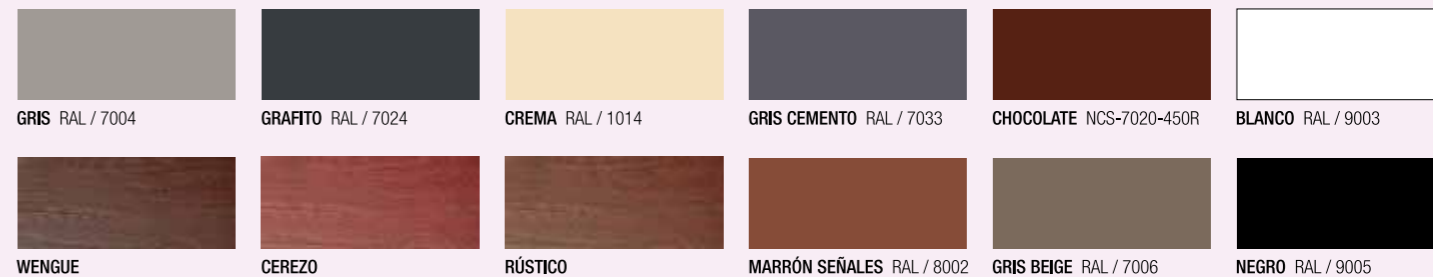

Silexgel

# Textura Tapete

Medidas	P.V.	Medidas	P.V.	Medidas	P.V.	Medidas	P.V.
70 x 70	195,00 €						
70 x 80	225,00 €	75 x 80	245,00 €	80 x 80	255,00 €		
70 x 90	240,00 €	75 x 90	260,00 €	80 x 90	270,00 €	90 x 90	290,00 €
70 x 100	270,00 €	75 x 100	280,00 €	80 x 100	290,00 €	90 x 100	320,00 €
70 x 110	270,00 €	75 x 110	290,00 €	80 x 110	315,00 €	90 x 110	335,00 €
70 x 120	300,00 €	75 x 120	320,00 €	80 x 120	350,00 €	90 x 120	360,00 €
70 x 130	325,00 €	75 x 130	345,00 €	80 x 130	400,00 €	90 x 130	420,00 €
70 x 140	345,00 €	75 x 140	365,00 €	80 x 140	430,00 €	90 x 140	450,00 €
70 x 150	380,00 €	75 x 150	400,00 €	80 x 150	440,00 €	90 x 150	460,00 €
70 x 160	410,00 €	75 x 160	440,00 €	80 x 160	470,00 €	90 x 160	475,00 €
70 x 170	440,00 €	75 x 170	453,00 €	80 x 170	483,00 €	90 x 170	515,00 €
70 x 180	470,00 €	75 x 180	468,00 €	80 x 180	501,00 €	90 x 180	541,00 €
70 x 190	495,00 €	75 x 190	485,00 €	80 x 190	515,00 €	90 x 190	578,00 €
70 x 200	520,00 €	75 x 200	505,00 €	80 x 200	543,00 €	90 x 200	590,00 €
		75 x 210	526,00 €	80 x 210	559,00 €		
		75 x 220	544,00 €	80 x 220	575,00 €		

2 AÑOS DE GARANTÍA

FABRICADO EN ESPAÑA

SOLO 2,7 CM DE ESPESOR

GAMA DE COLORES

FÁCILMENTE ADAPTABLE

ANTIDESLIZANTE

ANTIBACTERIANO

Cumplen las normas:  
UNE-EN 14527 / UNE-EN 251  
UNE-ENV 12633:2003 ANEXO A