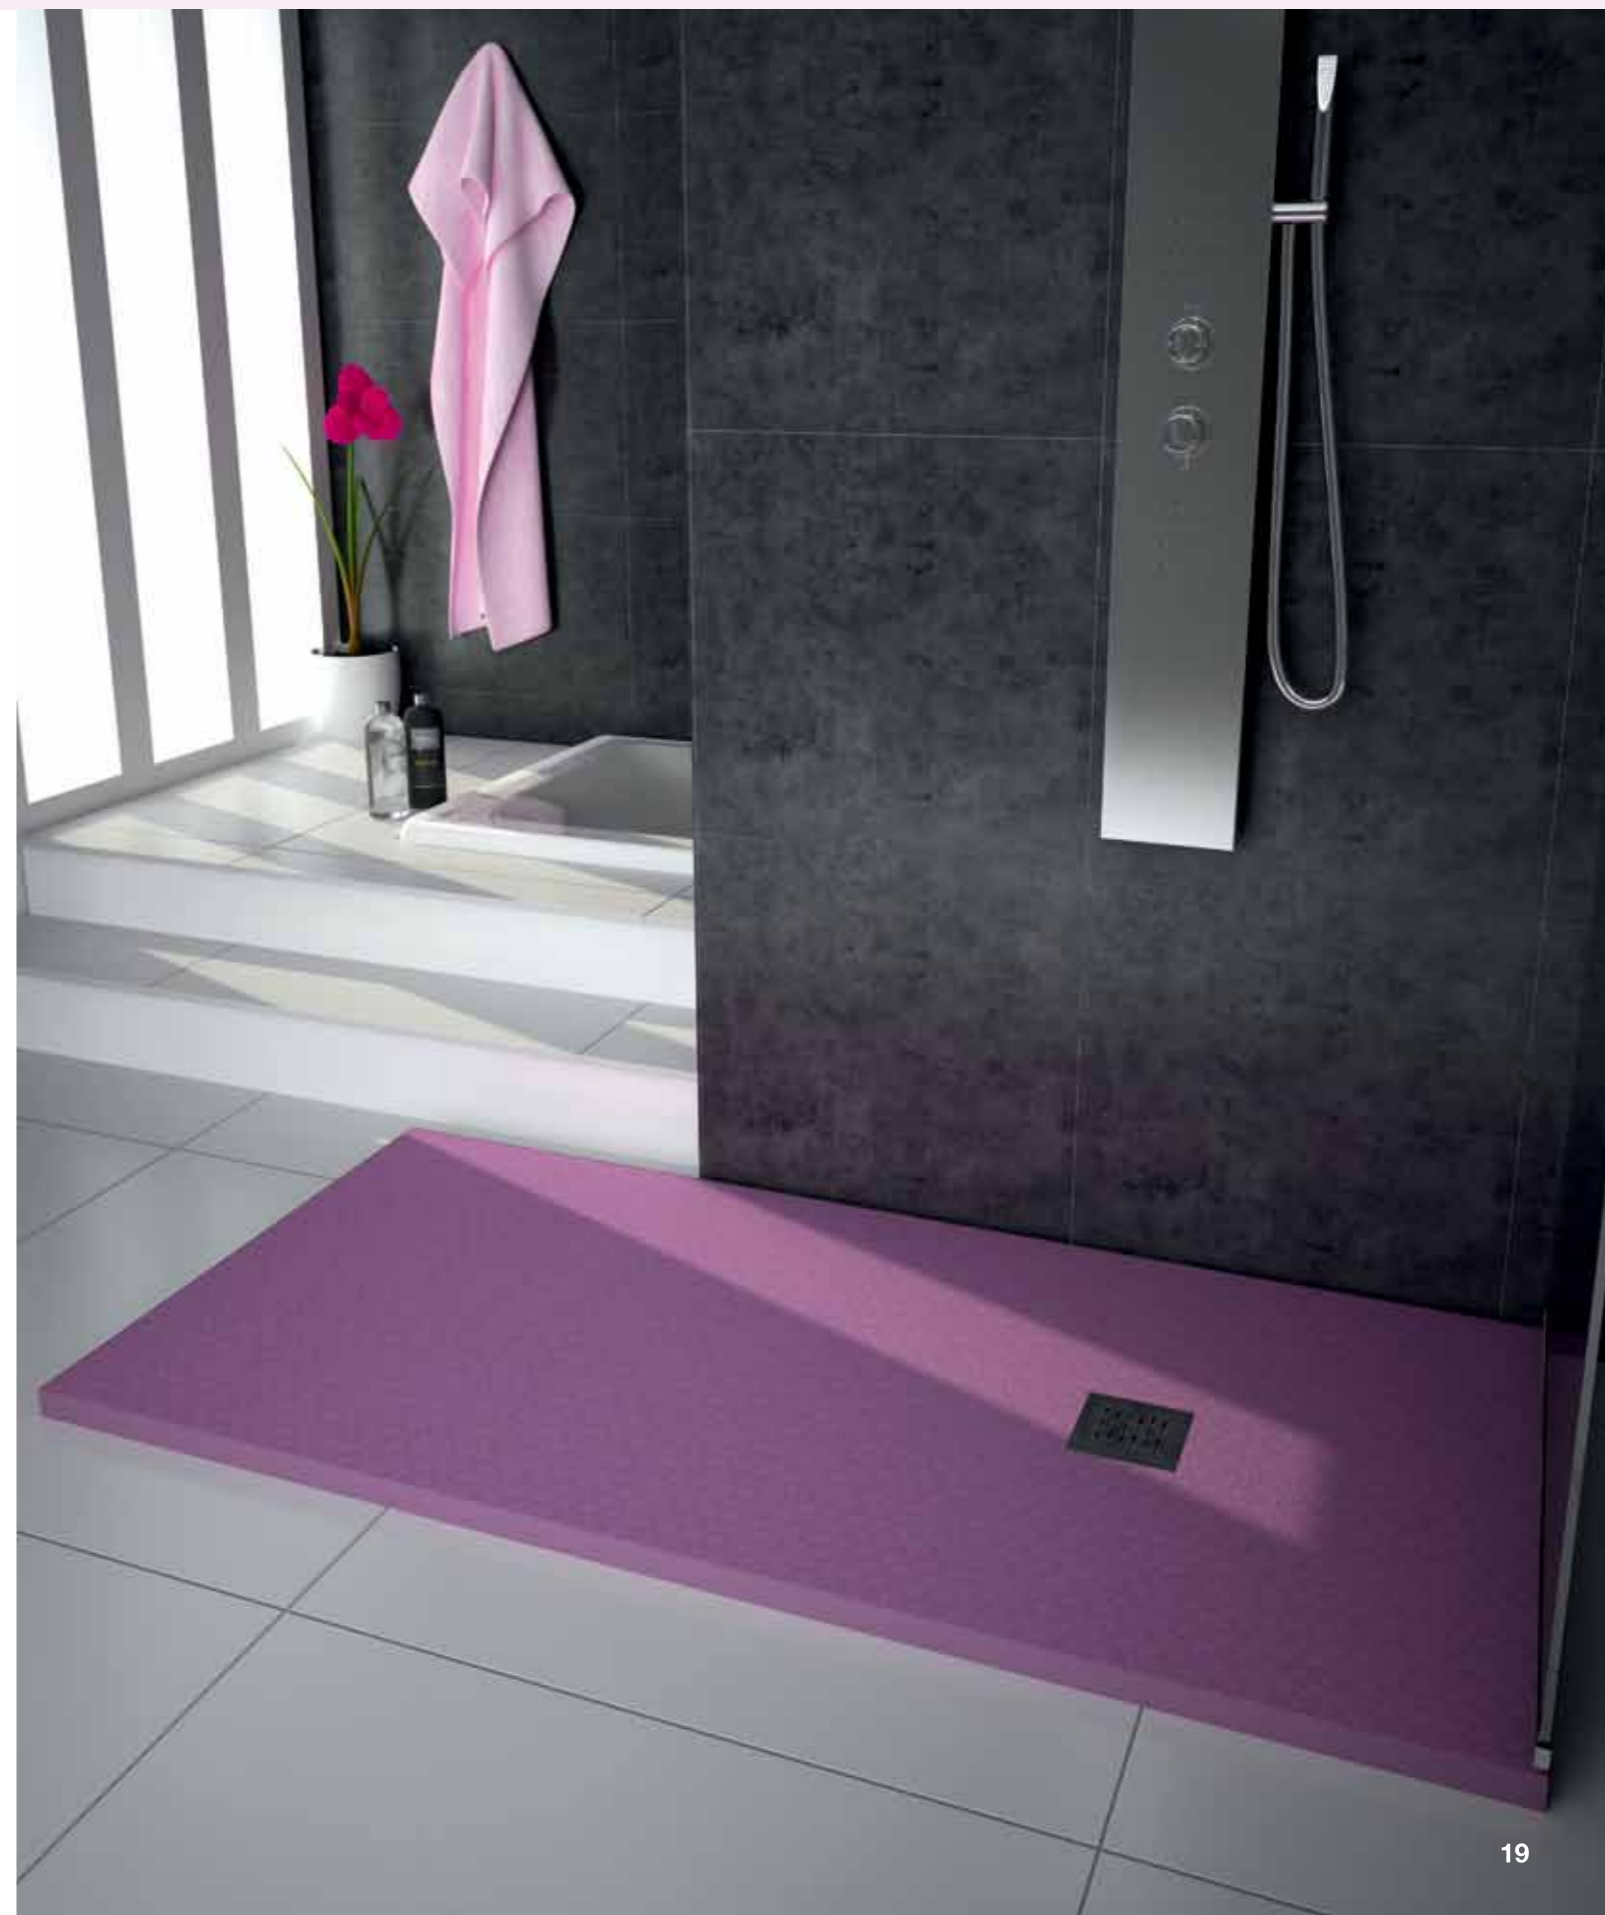

Silexgel

Textura Tapete

Medidas	P.V.	Medidas	P.V.	Medidas	P.V.	Medidas	P.V.
70 x 70	195,00 €						
70 x 80	225,00 €	75 x 80	245,00 €	80 x 80	255,00 €		
70 x 90	240,00 €	75 x 90	260,00 €	80 x 90	270,00 €	90 x 90	290,00 €
70 x 100	270,00 €	75 x 100	280,00 €	80 x 100	290,00 €	90 x 100	320,00 €
70 x 110	270,00 €	75 x 110	290,00 €	80 x 110	315,00 €	90 x 110	335,00 €
70 x 120	300,00 €	75 x 120	320,00 €	80 x 120	350,00 €	90 x 120	360,00 €
70 x 130	325,00 €	75 x 130	345,00 €	80 x 130	400,00 €	90 x 130	420,00 €
70 x 140	345,00 €	75 x 140	365,00 €	80 x 140	430,00 €	90 x 140	450,00 €
70 x 150	380,00 €	75 x 150	400,00 €	80 x 150	440,00 €	90 x 150	460,00 €
70 x 160	410,00 €	75 x 160	440,00 €	80 x 160	470,00 €	90 x 160	475,00 €
70 x 170	440,00 €	75 x 170	453,00 €	80 x 170	483,00 €	90 x 170	515,00 €
70 x 180	470,00 €	75 x 180	468,00 €	80 x 180	501,00 €	90 x 180	541,00 €
70 x 190	495,00 €	75 x 190	485,00 €	80 x 190	515,00 €	90 x 190	578,00 €
70 x 200	520,00 €	75 x 200	505,00 €	80 x 200	543,00 €	90 x 200	590,00 €
		75 x 210	526,00 €	80 x 210	559,00 €		
		75 x 220	544,00 €	80 x 220	575,00 €		

- Precios para platos con marco y sin marco.
- Cortes y medidas especiales. Consultar.
- Válvula incluida en el precio.
- Altura plato sin marco: 2,7 cm.
- Altura plato con marco: 3,4 cm.
- Carta RAL 60 € de incremento

2 AÑOS DE GARANTÍA

FABRICADO EN ESPAÑA

SOLO 2,7 CM DE ESPESOR

GAMA DE COLORES

FÁCILMENTE ADAPTABLE

ANTIDESLIZANTE

ANTIBACTERIANO

Cumplen las normas:
UNE-EN 14527 / UNE-EN 251
UNE-ENV 12633:2003 ANEXO A