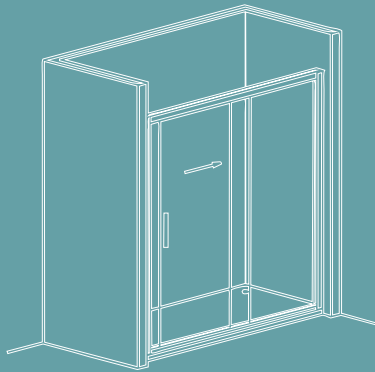

# ST BOX ROMA

## Mampara de ducha frontal con una hoja corredera y una hoja fija + Plato

- Anodizado Plata Brillo.
- Plato Textura Pizarra en color Blanco.
- Perfiles de compensación para una mejor adaptación de la mampara a las diferentes medidas.
- Extensibilidad de 30 mm por cada lado.
- Vidrio de 5 mm.
- Altura estándar 1900 mm.

- Plato pizarra en color blanco

## Resguardo de ducha frontal con una hoja de correr e uma fixa + um plato

- Anodizado Prata Brilho.
- Plato Textura Pizarra em Cor Branco.
- Perfis de compensação para uma melhor adaptação do resguardo a diferentes medidas.
- Extensível a 30 mm de cada lado.
- Vidro de 5 mm.
- Altura standard 1900 mm.