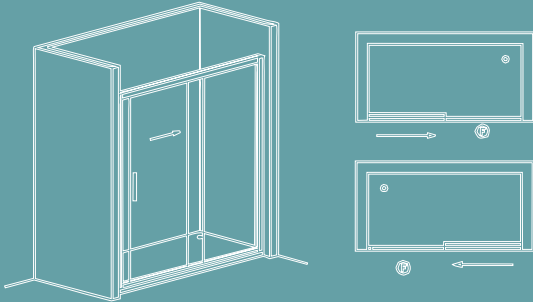

ST ROMA

26

Mampara de ducha frontal con una hoja corredera y una hoja fija

- Perfil Anodizado Plata Brillo.
- Mampara de ducha frontal con una hoja corredera y una hoja fija.
- Perfiles de compensación para una mejor adaptación de la mampara a diferentes medidas.
- Extensibilidad de 30mm por cada lado.
- Vidrio de 5mm.
- Altura Standart 1900mm.

Resguardo de duche frontal com uma folha de correr e uma fixa

- Perfis alumínio Anodizado Prata Brilho.
- Perfis de compensação para uma melhor adaptação do resguardo a diferentes medidas.
- Extesível a 30 mm de cada lado.
- Vidro de 5 mm.
- Altura standard 1900 mm.