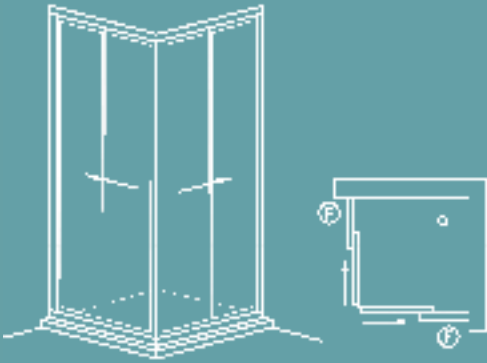

ST VIENA

14

Mampara de ducha angular con dos hojas correderas y dos hojas fijas

- Lacado en blanco.
- Perfiles de compensación para una mejor adaptación de la mampara a las diferentes medidas.
- Extensibilidad de 30 mm por cada lado.
- Acrílico Agua Viva.
- Altura estándar 1870 mm.

Resguardo de ducha angular con duas folhas de correr e duas folhas fixas

- Perfis aluminio lacado branco.
- Perfis de compensação para uma melhor adaptação do resguardo a diferentes medidas.
- Extensível a 30 mm de cada lado.
- Acrílico Agua Viva.
- Altura standard 1870 mm.

Perfil - Perfis

Lacado
Blanco
*Lacado
Branco*

Precio para mampara perfil lacado blanco en Acrílico Agua Viva.
en todas las medidas estándar hasta 100 cms

278€

Precio para mampara perfil lacado blanco en Acrílico Agua Viva.
en todas las medidas hasta estándar 120 cms