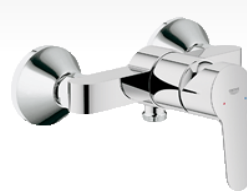

CONCETTO

MONOMANDO LAVABO M

178 €

MONOMANDO BIDÉ

139 €

MONOMANDO DUCHA

143 €

VÁLVULA AUTOMÁTICA

BAUDEGE

MONOMANDO LAVABO

72 €

MONOMANDO BIDÉ

84 €

MONOMANDO DUCHA

84 €

EUROSMART COSMO

MONOMANDO LAVABO

100 €

MONOMANDO BIDÉ

108 €

MONOMANDO DUCHA

115 €

TEMPESTA II

55 €

TERMOSTÁTICA G-800

199 €

249 €

GROHTHERM 1000 NEW

CONJUNTO DE DUCHA
TELEDUCHA 2 POSICIONES Y
TERMOSTÁTICA

299 €

TEMPESTA COSMOPOLITAN

CONJUNTO DE DUCHA
DUCHA MURAL, TELEDUCHA 2
POSICIONES Y TERMOSTÁTICA