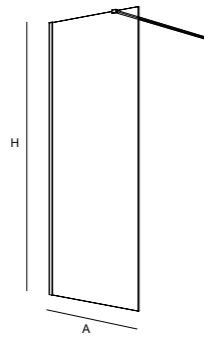

[em]

ESPACIO  
MAMPARA

FRONTAL 1 FIJO

FRONTAL 1 FIJO + ABATIBLE

MAMPARA HEAVEN

[heaven]

Ultra-Protect

Tratamiento antical incluido.

## HEAVEN De paso

- Cristal transparente templado de 8 mm.
- Incluye 1 tensor de sujeción fijo a pared.
- Perfil aluminio acabado plata brillo.
- Tratamiento antical incluido de serie en todos los modelos.

DE PASO					CRISTAL	
MEDIDAS (A)	ALTURA (H)	ACABADO	Nº EMBALAJES	COD.		
670 - 680	1950	plata brillo	1	21708		
770 - 780	1950	plata brillo	1	21709		
870 - 880	1950	plata brillo	1	21710		
970 - 980	1950	plata brillo	1	21711		
1070 - 1080	1950	plata brillo	1	21712		
1170 - 1180	1950	plata brillo	1	21713		
1370 - 1380	1950	plata brillo	1	22477		