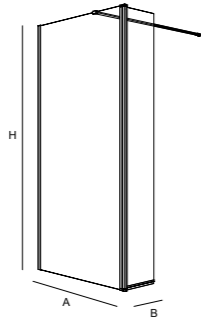

## HEAVEN De paso

- Cristal transparente templado de 8 mm.
- Incluye 1 tensor de sujeción fijo a pared.
- Perfil aluminio acabado plata brillo.
- Tratamiento antical incluido de serie en todos los modelos.

DE PASO					CRISTAL	
MEDIDAS (A)	ALTURA (H)	ACABADO	Nº EMBALAJES	COD.		
670 - 680	1950	plata brillo	1	21708		
770 - 780	1950	plata brillo	1	21709		
870 - 880	1950	plata brillo	1	21710		
970 - 980	1950	plata brillo	1	21711		
1070 - 1080	1950	plata brillo	1	21712		
1170 - 1180	1950	plata brillo	1	21713		
1370 - 1380	1950	plata brillo	1	22477		

### OPCIONALES

COD.	DESCRIPCIÓN
22439	PERFIL A SUELO 1400 mm, CR FIJO 8 mm
22437	SOPORTE A PARED 1200 mm
22438	SOPORTE A TECHO 1050 mm

**Ultra-Protect**  
Tratamiento antical incluido.

TÜV  
Certified by TÜV  
norma EN-14428

# HEAVEN De paso + abatible

- Cristal templado de 8 mm
- Incluye 1 tensor de sujeción fijo a pared
- Perfil aluminio acabado plata brillo
- Tratamiento antical incluido de serie en todos los modelos
- Abatible de 30 cm